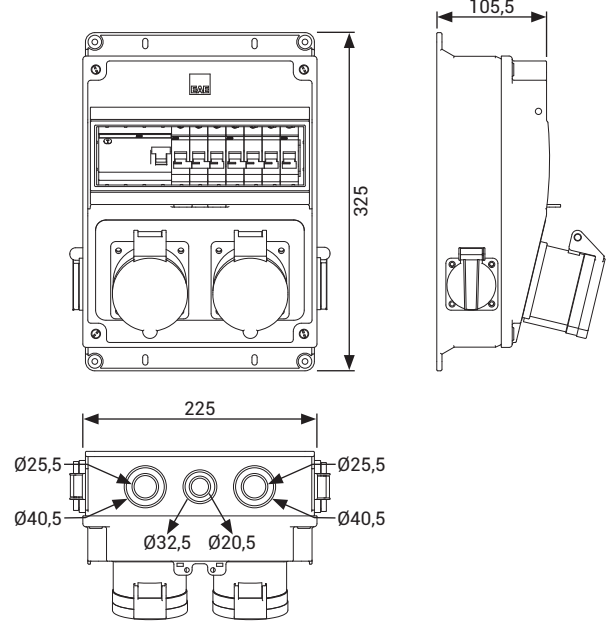

PRİZ KOMBİNASYONU

Priz Montajlı (Şalt Malzeme ve Kablolama Dahil)

Ürün	Prizler	K.A.K.R. 30mA	MCB	Ağırlık (kg)	Sipariş Kodu
E-BOX F-01	• 2 ad. 1x16A P+N+E • 2 ad. 5x32A 3P+N+E	4X40A	• 1P 1 ad. 16A/C 6kA • 3P 2 ad. 32A/C 6kA	2,912	3363268
E-BOX F-02	• 2 ad. 1x16A P+N+E • 2 ad. 5x16A 3P+N+E	4X25A	• 1P 1 ad. 16A/C 6kA • 3P 2 ad. 16A/C 6kA	2,598	3363269
E-BOX F-03	• 2 ad. 1x16A P+N+E • 2 ad. 3x16A 2P+E	2X25A	• 1P 3 ad. 16A/C 6kA	1,96	3363270
E-BOX F-04	• 2 ad. 1x16A P+N+E • 1 ad. 5x16A 3P+N+E • 1 ad. 5x32A 3P+N+E	4X40A	• 1P 1 ad. 16A/C 6kA • 3P 1 ad. 16A/C 6kA • 3P 1 ad. 32A/C 6kA	2,767	3363272
E-BOX F-05	• 2 ad. 1x16A P+N+E • 1 ad. 5x63A 3P+N+E	4X80A	• 1P 1 ad. 16A/C 6kA • 3P 1 ad. 63A/C 6kA	2,832	3363267
E-BOX F-06	• 2 ad. 1x16A P+N+E • 1 ad. 5x32A 3P+N+E	4X40A	• 1P 1 ad. 16A/C 6kA • 3P 1 ad. 32A/C 6kA	2,286	3363271
E-BOX F-07	• 2 ad. 1x16A P+N+E • 1 ad. 5x16A 3P+N+E	4X25A	• 1P 1 ad. 16A/C 6kA • 3P 1 ad. 16A/C 6kA	2,117	3363273