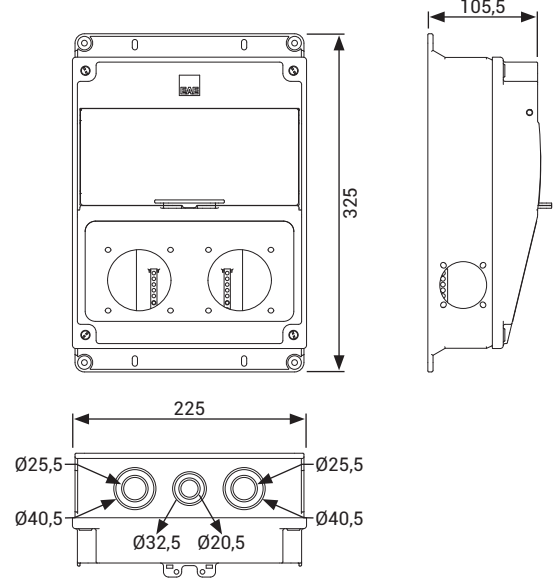

E-LINE E-BOX KOMBİNASYON PRİZ KUTUSU

PRİZ KOMBİNASYONU

Priz Montajlı

Ürün	Prizler	Ağırlık (kg)	Sipariş Kodu
E-BOX P-01	Schuko 1x16A, 240V AC, IP54, Alm.Std. P/N/E; 2Ad. CEE Std. 5x32A, 415V AC, IP-44, 3P/N/E; 2Ad	1,424	3363275
E-BOX P-02	Schuko 1x16A, 240V AC, IP54, Alm.Std. P/N/E; 2Ad. CEE Std. 5x16A, 415V AC, IP-44, 3P/N/E; 2Ad	1,362	3363276
E-BOX P-03	Schuko 1x16A, 240V AC, IP54, Alm.Std. P/N/E; 2Ad. CEE Std. 3x16A, 250V AC, IP-44, 2P/E; 2Ad	1,276	3363277
E-BOX P-04	Schuko 1x16A, 240V AC, IP54, Alm.Std. P/N/E; 2Ad. CEE Std. 5x16A, 415V AC, IP-44, 3P/N/E; 1Ad CEE Std. 5x32A, 415V AC, IP-44, 3P/N/E; 1Ad	1,393	3363279
E-BOX P-05	Schuko 1x16A, 240V AC, IP54, Alm.Std. P/N/E; 2Ad. CEE Std. 5x63A, 415V AC, IP-44, 3P/N/E; 1Ad	1,581	3363274
E-BOX P-06	Schuko 1x16A, 240V AC, IP54, Alm.Std. P/N/E; 2Ad. CEE Std. 5x32A, 415V AC, IP-44, 3P/N/E; 1Ad	1,229	3363278
E-BOX P-07	Schuko 1x16A, 240V AC, IP54, Alm.Std. P/N/E; 2Ad. CEE Std. 5x16A, 415V AC, IP-44, 3P/N/E; 1Ad	1,198	3363280

E-LINE E-BOX KOMBİNASYON PRİZ KUTUSU

PRİZ KOMBİNASYONU

Boş

Ürün	Açıklama	Ağırlık (kg)	Sipariş Kodu
E-BOX B-01	2 Adet (Ø60 mm Delik) 2 Adet Yandan Delik (Ø45 mm Delik)	0,92	3363265
E-BOX B-02	1 Adet (Ø85 mm Delik) 2 Adet Yandan Delik (Ø45 mm Delik)	0,93	3363266
E-BOX B-03	1 Adet (Ø60 mm Delik) 2 Adet Yandan Delik (Ø45 mm Delik)	0,92	3364618