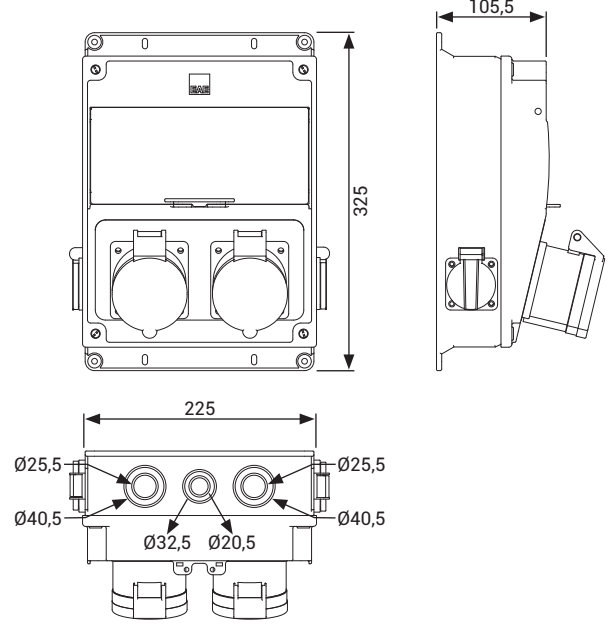

E-LINE E-BOX KOMBİNASYON PRİZ KUTUSU

PRİZ KOMBİNASYONU

Priz Montajlı

Ürün	Prizler	Ağırlık (kg)	Sipariş Kodu
E-BOX P-01	Schuko 1x16A, 240V AC, IP54, Alm.Std. P/N/E; 2Ad. CEE Std. 5x32A, 415V AC, IP-44, 3P/N/E; 2Ad	1,424	3363275
E-BOX P-02	Schuko 1x16A, 240V AC, IP54, Alm.Std. P/N/E; 2Ad. CEE Std. 5x16A, 415V AC, IP-44, 3P/N/E; 2Ad	1,362	3363276
E-BOX P-03	Schuko 1x16A, 240V AC, IP54, Alm.Std. P/N/E; 2Ad. CEE Std. 3x16A, 250V AC, IP-44, 2P/E; 2Ad	1,276	3363277
E-BOX P-04	Schuko 1x16A, 240V AC, IP54, Alm.Std. P/N/E; 2Ad. CEE Std. 5x16A, 415V AC, IP-44, 3P/N/E; 1Ad CEE Std. 5x32A, 415V AC, IP-44, 3P/N/E; 1Ad	1,393	3363279
E-BOX P-05	Schuko 1x16A, 240V AC, IP54, Alm.Std. P/N/E; 2Ad. CEE Std. 5x63A, 415V AC, IP-44, 3P/N/E; 1Ad	1,581	3363274
E-BOX P-06	Schuko 1x16A, 240V AC, IP54, Alm.Std. P/N/E; 2Ad. CEE Std. 5x32A, 415V AC, IP-44, 3P/N/E; 1Ad	1,229	3363278
E-BOX P-07	Schuko 1x16A, 240V AC, IP54, Alm.Std. P/N/E; 2Ad. CEE Std. 5x16A, 415V AC, IP-44, 3P/N/E; 1Ad	1,198	3363280