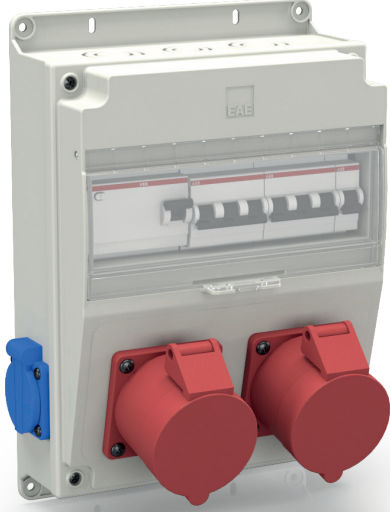

E-LINE E-BOX

Kombinasyon Priz Kutusu

**YENİ
ÜRÜN**

E-LINE E-BOX KOMBİNASYON PRİZ KUTUSU

TEKNİK ÖZELLİKLER

Fabrika, şantiye, atölye ve çalışma ortamları için **E-BOX KOMBİNASYON PRİZ KUTUSU** serisi donatılmış priz kombinasyonu ile sigorta ve dağıtım amaçlı elektrik tesisat kutuları;

- IP42 Koruma sınıfı
- Ürünümüzdeki plastik gövde hammadresi PA6 olup, halogen free özellikli ve UL94 standardına göre V2 yanmazlık sınıfındadır
- 230/400V AC çalışma gerilimi
- Maximum 80A'e kadar farklı kombinasyon seçeneği
- 16A, 240V kapaklı tip pano prizleri (schuko) ile 63A, 415V'a kadar CEE standardı kapaklı tip endüstriyel priz montajına uygun yapı
- Minyatür devre kesici (MCB) ve/veya kaçak akım koruma (RCD) cihazı için 11 modül, kırılabilir plakalı, asma kilit takılabilir, şeffaf kapaklı bölme

PRİZ KOMBİNASYONU

Priz Montajlı (Şalt Malzeme ve Kablolama Dahil)

Ürün	Prizler	K.A.K.R. 30mA	MCB	Ağırlık (kg)	Sipariş Kodu
E-BOX F-01	• 2 ad. 1x16A P+N+E • 2 ad. 5x32A 3P+N+E	4X40A	• 1P 1 ad. 16A/C 6kA • 3P 2 ad. 32A/C 6kA	2,912	3363268
E-BOX F-02	• 2 ad. 1x16A P+N+E • 2 ad. 5x16A 3P+N+E	4X25A	• 1P 1 ad. 16A/C 6kA • 3P 2 ad. 16A/C 6kA	2,598	3363269
E-BOX F-03	• 2 ad. 1x16A P+N+E • 2 ad. 3x16A 2P+E	2X25A	• 1P 3 ad. 16A/C 6kA	1,96	3363270
E-BOX F-04	• 2 ad. 1x16A P+N+E • 1 ad. 5x16A 3P+N+E • 1 ad. 5x32A 3P+N+E	4X40A	• 1P 1 ad. 16A/C 6kA • 3P 1 ad. 16A/C 6kA • 3P 1 ad. 32A/C 6kA	2,767	3363272
E-BOX F-05	• 2 ad. 1x16A P+N+E • 1 ad. 5x63A 3P+N+E	4X80A	• 1P 1 ad. 16A/C 6kA • 3P 1 ad. 63A/C 6kA	2,832	3363267
E-BOX F-06	• 2 ad. 1x16A P+N+E • 1 ad. 5x32A 3P+N+E	4X40A	• 1P 1 ad. 16A/C 6kA • 3P 1 ad. 32A/C 6kA	2,286	3363271
E-BOX F-07	• 2 ad. 1x16A P+N+E • 1 ad. 5x16A 3P+N+E	4X25A	• 1P 1 ad. 16A/C 6kA • 3P 1 ad. 16A/C 6kA	2,117	3363273