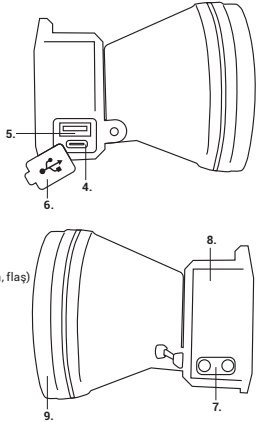

Kutu içeriği;

- 1- Kafa lamba gövdesi
- 2- Askı lastiği
- 3- Type-A / Type-C usb kablosu
- 4- Kullanım Kılavuzu

Kullanım Kılavuzu/Özellikler;

Işık Mesafesi
300-800mPowerBank
3000mAhUSB Giriş-Çıkış
Type-C / Type-ASuya Dayanıklılık
IPX4

- 1- Aç/Kapa - Fonksiyon tuşu (Yüksek, orta, flaş)
- 2- Sensör Aç/Kapa
- 3- Batarya seviye göstergesi (3000mAh)
- 4- Giriş (Type-C), (1,5A)
- 5- Çıkış (Type-A), (5V/1A)
- 6- Koruma kapağı (Kauçuk)
- 7- Sensör
- 8- Gövde (Plastik)
- 9- Çerçeve (Alüminyum alaşım)

Akçaburgaz Mahallesi, 3114. Sokak, No:10 Esenyurt/İstanbul/Türkiye, info@eaegroup.com

Box Contents;

User Manual / Specifications;

- 1- Power On/Off - Function button (High, medium, flash)
- 2- Sensor On/Off
- 3- Battery level indicator (3000mAh)
- 4- Input (Type-C), (1.5A)
- 5- Output (Type-A), (5V/1A)
- 6- Protective cover (Rubber)
- 7- Sensor
- 8- Body (Plastic)
- 9- Frame (Aluminum alloy)