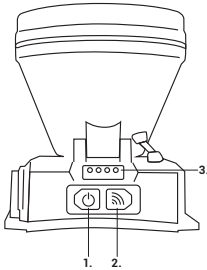

Kutu içeriği;

- 1- Kafa lamba gövdesi
- 2- Askı lastiği
- 3- Type-A / Type-C usb kablosu
- 4- Kullanım Kılavuzu

Kullanım Kılavuzu/Özellikler;

Işık Mesafesi
300-800mPowerBank
3000mAhUSB Giriş-Çıkış
Type-C / Type-ASuya Dayanıklılık
IPX4

- 1- Aç/Kapa - Fonksiyon tuşu (Yüksek, orta, flaş)
- 2- Sensör Aç/Kapa
- 3- Batarya seviye göstergesi (3000mAh)
- 4- Giriş (Type-C), (1,5A)
- 5- Çıkış (Type-A), (5V/1A)
- 6- Koruma kapağı (Kauçuk)
- 7- Sensör
- 8- Gövde (Plastik)
- 9- Çerçeve (Alüminyum alaşım)

Akçaburgaz Mahallesi, 3114. Sokak, No:10 Esenyurt/İstanbul/Türkiye, info@eaegroup.com

Box Contents;

User Manual / Specifications;

- 1- Power On/Off - Function button (High, medium, flash)
- 2- Sensor On/Off
- 3- Battery level indicator (3000mAh)
- 4- Input (Type-C), (1.5A)
- 5- Output (Type-A), (5V/1A)
- 6- Protective cover (Rubber)
- 7- Sensor
- 8- Body (Plastic)
- 9- Frame (Aluminum alloy)