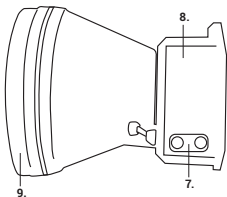

Kutu içeriği;

- 1- Kafa lamba gövdesi
- 2- Askı lastiği
- 3- Type-A / Type-C usb kablosu
- 4- Kullanım Kılavuzu

Kullanım Kılavuzu/Özellikler;

Işık Mesafesi
300-800mPowerBank
3000mAhUSB Giriş-Çıkış
Type-C / Type-ASuya Dayanıklılık
IPX4

Akçaburgaz Mahallesi, 3114. Sokak, No:10 Esenyurt/İstanbul/Türkiye, info@eaegroup.com

Box Contents;

User Manual / Specifications;

- 1- Power On/Off - Function button (High, medium, flash)
- 2- Sensor On/Off
- 3- Battery level indicator (3000mAh)
- 4- Input (Type-C), (1.5A)
- 5- Output (Type-A), (5V/1A)
- 6- Protective cover (Rubber)
- 7- Sensor
- 8- Body (Plastic)
- 9- Frame (Aluminum alloy)