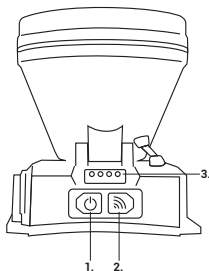

- 1- Aç/Kapa - Fonksiyon tuşu (Yüksek, orta, flaş)
- 2- Sensör Aç/Kapa
- 3- Batarya seviye göstergesi (3000mAh)
- 4- Giriş (Type-C), (1,5A)
- 5- Çıkış (Type-A), (5V/1A)
- 6- Koruma kapağı (Kauçuk)
- 7- Sensör
- 8- Gövde (Plastik)
- 9- Çerçeve (Alüminyum alaşım)

Akçaburgaz Mahallesi, 3114. Sokak, No:10 Esenyurt/İstanbul/Türkiye, info@eaegroup.com

Box Contents;

User Manual / Specifications;

- 1- Power On/Off - Function button (High, medium, flash)
- 2- Sensor On/Off
- 3- Battery level indicator (3000mAh)
- 4- Input (Type-C), (1.5A)
- 5- Output (Type-A), (5V/1A)
- 6- Protective cover (Rubber)
- 7- Sensor
- 8- Body (Plastic)
- 9- Frame (Aluminum alloy)