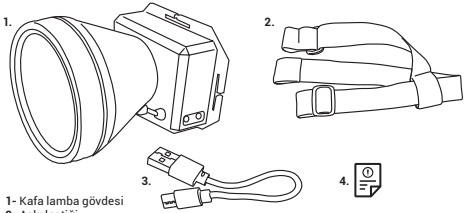

Kutu içeriği;

- 1- Kafa lamba gövdesi
- 2- Askı lastiği
- 3- Type-A / Type-C usb kablosu
- 4- Kullanım Kılavuzu

Kullanım Kılavuzu/Özellikler;

Işık Mesafesi
300-800mPowerBank
3000mAhUSB Giriş-Çıkış
Type-C / Type-ASuya Dayanıklılık
IPX4

- 1- Aç/Kapa - Fonksiyon tuşu (Yüksek, orta, flaş)
- 2- Sensör Aç/Kapa
- 3- Batarya seviye göstergesi (3000mAh)
- 4- Giriş (Type-C), (1,5A)
- 5- Çıkış (Type-A), (5V/1A)
- 6- Koruma kapağı (Kauçuk)
- 7- Sensör
- 8- Gövde (Plastik)
- 9- Çerçeve (Alüminyum alaşım)

Akçaburgaz Mahallesi, 3114. Sokak, No:10 Esenyurt/İstanbul/Türkiye, info@eaegroup.com

Box Contents;

User Manual / Specifications;

- 1- Power On/Off - Function button (High, medium, flash)
- 2- Sensor On/Off
- 3- Battery level indicator (3000mAh)
- 4- Input (Type-C), (1.5A)
- 5- Output (Type-A), (5V/1A)
- 6- Protective cover (Rubber)
- 7- Sensor
- 8- Body (Plastic)
- 9- Frame (Aluminum alloy)